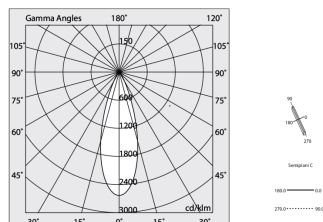

Novalux S.r.l. via Marzabotto, 2 40050 Funo di Argelato (BO) Italy
Tel: +39 051 860558 · Fax +39 051 6647859 · Mail: info@novalux.it · P.IVA 00536541204 · novalux.com
Società soggetta ad attività di direzione e coordinamento da parte di SLV GmbH

La presente scheda tecnica è di proprietà di Novalux S.r.l., tutti i diritti riservati. Novalux S.r.l. si riserva il diritto di apportare modifiche senza preavviso alcuno.
Ultimo aggiornamento: 29/4/2024, 13:31:19