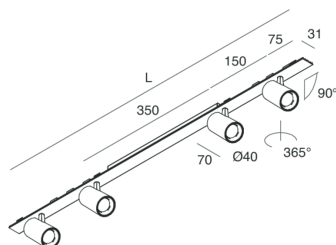

Sorgente

Sorgente luminosa: LED
Potenza sorgente: 24W
Temperatura colore: 4000K
CRI: >90
Tolleranza colore: 2 Step MacAdam
LED lifespan: 50000h L80 B20

Conformità

CEI EN 60598-1:2021 + A11:2023, CEI EN 60598-2-1:2022, CEI EN 60598-2-2:2012

Norme

Rischio fotobiologico: GRUPPO RISCHIO 1 Apparecchio certificato in GRUPPO RG1 - Gruppo di Rischio 1 (basso) - Assenza di pericolo dovuta ad una limitazione dell'emissione di radiazione intrinseca al prodotto in conformità alla normativa CEI EN 62471:2010-01, IEC TR 62778:2014.

CAM edilizia: Conforme al Decreto Ministeriale 23 giugno 2022 n.256.

[Visualizza maggiori info sul prodotto](#)