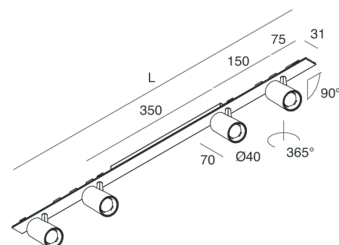

Novalux S.r.l. via Marzabotto, 2 40050 Funo di Argelato (BO) Italy
Tel: +39 051 860558 · Fax +39 051 6647859 · Mail: info@novalux.it · P.IVA 00536541204 · novalux.com
Società soggetta ad attività di direzione e coordinamento da parte di SLV GmbH

La presente scheda tecnica è di proprietà di Novalux S.r.l., tutti i diritti riservati. Novalux S.r.l. si riserva il diritto di apportare modifiche senza preavviso alcuno.