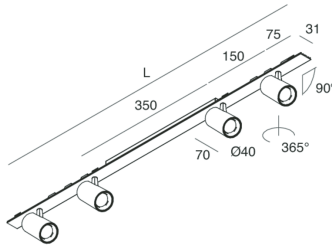

Novalux S.r.l. via Marzabotto, 2 40050 Funo di Argelato (BO) Italy
Tel: +39 051 860558 · Fax +39 051 6647859 · Mail: info@novalux.it · P.IVA 00536541204 · novalux.com
Società soggetta ad attività di direzione e coordinamento da parte di SLV GmbH

La presente scheda tecnica è di proprietà di Novalux S.r.l., tutti i diritti riservati. Novalux S.r.l. si riserva il diritto di apportare modifiche senza preavviso alcuno.
Ultimo aggiornamento: 8/4/2025, 10:18:37