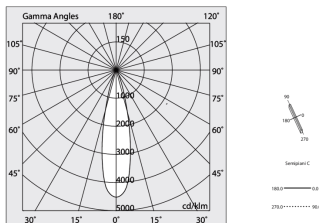

Novalux S.r.l. via Marzabotto, 2 40050 Funo di Argelato (BO) Italy
Tel: +39 051 860558 · Fax +39 051 6647859 · Mail: info@novalux.it · P.IVA 00536541204 · novalux.com
Società soggetta ad attività di direzione e coordinamento da parte di SLV GmbH

La presente scheda tecnica è di proprietà di Novalux S.r.l., tutti i diritti riservati. Novalux S.r.l. si riserva il diritto di apportare modifiche senza preavviso alcuno.
Ultimo aggiornamento: 8/4/2025, 10:18:37