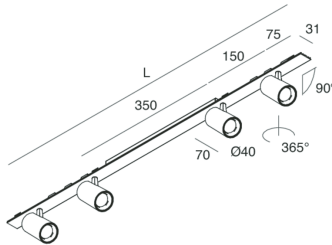

P-30 STRIP LED

105889.20

novalux
ITALIAN LIGHTING DESIGN SINCE 1948

Caratteristiche

Uso: Interno
Tipo installazione: INCASSO IN CARTONGESSO, SOSPENSIONE, PLAFONE
Emissione: ORIENTABILE
Ottica: SPOT
Fascio: 20°
Colore: CAFFÈ
Dimmerazione: ON/OFF
Emergenza: NO
L: 800mm
A: 31mm
Made in: ITALY
Garanzia: 5 anni

Dati tecnici

Potenza reale apparecchio: 28W
Flusso luminoso apparecchio: 2108lm
IP: 20
Classe di isolamento: I
N° Driver per prodotto: 1
Tensione di alimentazione: 220-240V 50/60Hz
SELV: Sì

Sorgente

Sorgente luminosa: LED
Potenza sorgente: 24W
Temperatura colore: 4000K
CRI: >90
Tolleranza colore: 2 Step MacAdam
LED lifespan: 50000h L80 B20