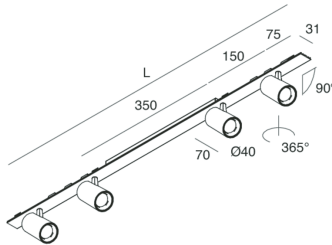

Sorgente

Sorgente luminosa: LED
Potenza sorgente: 24W
Temperatura colore: 3000K
CRI: >90
Tolleranza colore: 2 Step MacAdam
LED lifespan: 50000h L80 B20

Conformità

CEI EN 60598-1:2021 + A11:2023, CEI EN 60598-2-1:2022, CEI EN 60598-2-2:2012

Norme

Rischio fotobiologico: GRUPPO RISCHIO 1 Apparecchio certificato in GRUPPO RG1 - Gruppo di Rischio 1 (basso) - Assenza di pericolo dovuta ad una limitazione dell'emissione di radiazione intrinseca al prodotto in conformità alla normativa CEI EN 62471:2010-01, IEC TR 62778:2014.

CAM edilizia: Conforme al Decreto Ministeriale 23 giugno 2022 n.256.

[Visualizza maggiori info sul prodotto](#)