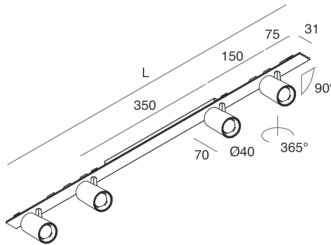

P-30 STRIP LED

105888.21

novalux
ITALIAN LIGHTING DESIGN SINCE 1948

Caratteristiche

Uso: Interno
Tipo installazione: INCASSO IN CARTONGESSO, SOSPENSIONE, PLAFONE
Emissione: ORIENTABILE
Ottica: SPOT
Fascio: 40°
Colore: CAPPUCCINO
Dimmerazione: ON/OFF
Emergenza: NO
L: 800mm
A: 31mm
Made in: ITALY
Garanzia: 5 anni

Dati tecnici

Potenza reale apparecchio: 28W
Flusso luminoso apparecchio: 1940lm
IP: 20
Classe di isolamento: I
N° Driver per prodotto: 1
Tensione di alimentazione: 220-240V 50/60Hz
SELV: Sì

Sorgente

Sorgente luminosa: LED
Potenza sorgente: 24W
Temperatura colore: 3000K
CRI: >90
Tolleranza colore: 2 Step MacAdam
LED lifespan: 50000h L80 B20