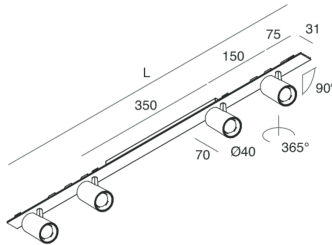

Novalux S.r.l. via Marzabotto, 2 40050 Funo di Argelato (BO) Italy
Tel: +39 051 860558 · Fax +39 051 6647859 · Mail: info@novalux.it · P.IVA 00536541204 · novalux.com
Società soggetta ad attività di direzione e coordinamento da parte di SLV GmbH

La presente scheda tecnica è di proprietà di Novalux S.r.l., tutti i diritti riservati. Novalux S.r.l. si riserva il diritto di apportare modifiche senza preavviso alcuno.
Ultimo aggiornamento: 9/8/2024, 09:51:54