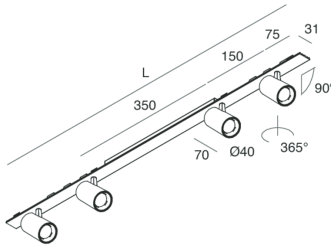

Sorgente

Sorgente luminosa: LED
Potenza sorgente: 24W
Temperatura colore: 3000K
CRI: >90
Tolleranza colore: 2 Step MacAdam
LED lifespan: 50000h L80 B20

Conformità

CEI EN 60598-1:2021 + A11:2023, CEI EN 60598-2-1:2022, CEI EN 60598-2-2:2012

Norme

Rischio fotobiologico: GRUPPO RISCHIO 1 Apparecchio certificato in GRUPPO RG1 - Gruppo di Rischio 1 (basso) - Assenza di pericolo dovuta ad una limitazione dell'emissione di radiazione intrinseca al prodotto in conformità alla normativa CEI EN 62471:2010-01, IEC TR 62778:2014.

CAM edilizia: Conforme al Decreto Ministeriale 23 giugno 2022 n.256.

[Visualizza maggiori info sul prodotto](#)