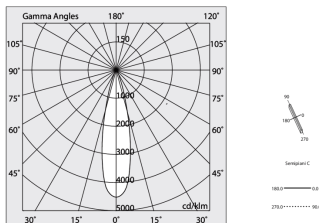

Novalux S.r.l. via Marzabotto, 2 40050 Funo di Argelato (BO) Italy
Tel: +39 051 860558 · Fax +39 051 6647859 · Mail: info@novalux.it · P.IVA 00536541204 · novalux.com
Società soggetta ad attività di direzione e coordinamento da parte di SLV GmbH

La presente scheda tecnica è di proprietà di Novalux S.r.l., tutti i diritti riservati. Novalux S.r.l. si riserva il diritto di apportare modifiche senza preavviso alcuno.
Ultimo aggiornamento: 9/8/2024, 09:51:54