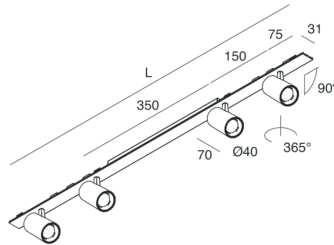

Novalux S.r.l. via Marzabotto, 2 40050 Funo di Argelato (BO) Italy
Tel: +39 051 860558 · Fax +39 051 6647859 · Mail: info@novalux.it · P.IVA 00536541204 · novalux.com
Società soggetta ad attività di direzione e coordinamento da parte di SLV GmbH

La presente scheda tecnica è di proprietà di Novalux S.r.l., tutti i diritti riservati. Novalux S.r.l. si riserva il diritto di apportare modifiche senza preavviso alcuno.
Ultimo aggiornamento: 8/4/2025, 10:18:40