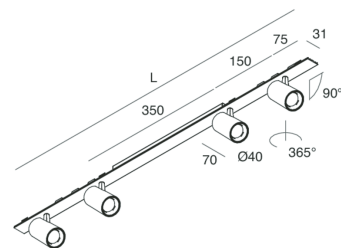

Novalux S.r.l. via Marzabotto, 2 40050 Funo di Argelato (BO) Italy
Tel: +39 051 860558 · Fax +39 051 6647859 · Mail: info@novalux.it · P.IVA 00536541204 · novalux.com
Società soggetta ad attività di direzione e coordinamento da parte di SLV GmbH

La presente scheda tecnica è di proprietà di Novalux S.r.l., tutti i diritti riservati. Novalux S.r.l. si riserva il diritto di apportare modifiche senza preavviso alcuno.
Ultimo aggiornamento: 8/4/2025, 10:18:40