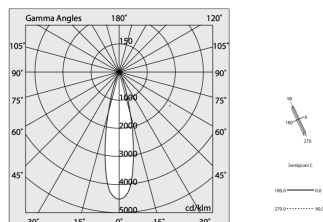

Novalux S.r.l. via Marzabotto, 2 40050 Funo di Argelato (BO) Italy
Tel: +39 051 860558 · Fax +39 051 6647859 · Mail: info@novalux.it · P.IVA 00536541204 · novalux.com
Società soggetta ad attività di direzione e coordinamento da parte di SLV GmbH

La presente scheda tecnica è di proprietà di Novalux S.r.l., tutti i diritti riservati. Novalux S.r.l. si riserva il diritto di apportare modifiche senza preavviso alcuno.
Ultimo aggiornamento: 8/4/2025, 10:18:40