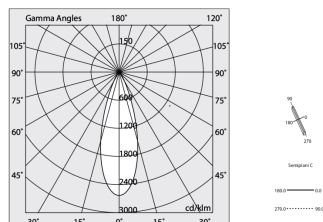

Novalux S.r.l. via Marzabotto, 2 40050 Funo di Argelato (BO) Italy
Tel: +39 051 860558 · Fax +39 051 6647859 · Mail: info@novalux.it · P.IVA 00536541204 · novalux.com
Società soggetta ad attività di direzione e coordinamento da parte di SLV GmbH

La presente scheda tecnica è di proprietà di Novalux S.r.l., tutti i diritti riservati. Novalux S.r.l. si riserva il diritto di apportare modifiche senza preavviso alcuno.