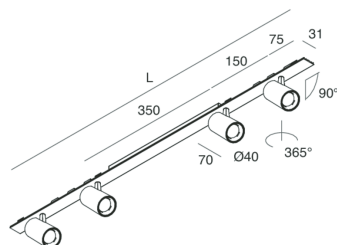

Novalux S.r.l. via Marzabotto, 2 40050 Funo di Argelato (BO) Italy
Tel: +39 051 860558 · Fax +39 051 6647859 · Mail: info@novalux.it · P.IVA 00536541204 · novalux.com
Società soggetta ad attività di direzione e coordinamento da parte di SLV GmbH

La presente scheda tecnica è di proprietà di Novalux S.r.l., tutti i diritti riservati. Novalux S.r.l. si riserva il diritto di apportare modifiche senza preavviso alcuno.