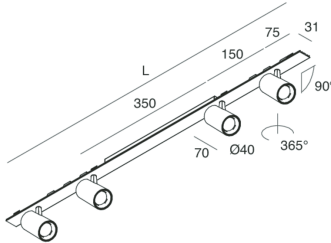

P-30 STRIP LED

105886.20

novalux
ITALIAN LIGHTING DESIGN SINCE 1948

Caratteristiche

Uso: Interno
Tipo installazione: INCASSO IN CARTONGESSO, SOSPENSIONE, PLAFONE
Emissione: ORIENTABILE
Ottica: SPOT
Fascio: 40°
Colore: CAFFÈ
Dimmerazione: ON/OFF
Emergenza: NO
L: 800mm
A: 31mm
Made in: ITALY
Garanzia: 5 anni

Dati tecnici

Potenza reale apparecchio: 28W
Flusso luminoso apparecchio: 1940lm
IP: 20
Classe di isolamento: I
N° Driver per prodotto: 1
Tensione di alimentazione: 220-240V 50/60Hz
SELV: Sì

Sorgente

Sorgente luminosa: LED
Potenza sorgente: 24W
Temperatura colore: 2700K
CRI: >90
Tolleranza colore: 2 Step MacAdam
LED lifespan: 50000h L80 B20