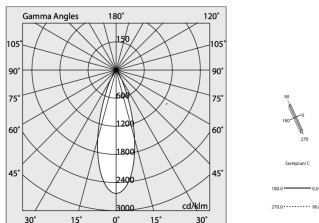

Novalux S.r.l. via Marzabotto, 2 40050 Funo di Argelato (BO) Italy
Tel: +39 051 860558 · Fax +39 051 6647859 · Mail: info@novalux.it · P.IVA 00536541204 · novalux.com
Società soggetta ad attività di direzione e coordinamento da parte di SLV GmbH

La presente scheda tecnica è di proprietà di Novalux S.r.l., tutti i diritti riservati. Novalux S.r.l. si riserva il diritto di apportare modifiche senza preavviso alcuno.
Ultimo aggiornamento: 9/8/2024, 09:51:56