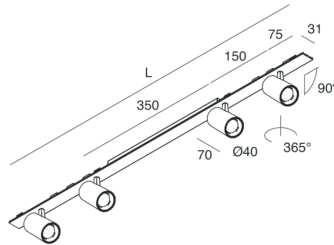

Novalux S.r.l. via Marzabotto, 2 40050 Funo di Argelato (BO) Italy
Tel: +39 051 860558 · Fax +39 051 6647859 · Mail: info@novalux.it · P.IVA 00536541204 · novalux.com
Società soggetta ad attività di direzione e coordinamento da parte di SLV GmbH

La presente scheda tecnica è di proprietà di Novalux S.r.l., tutti i diritti riservati. Novalux S.r.l. si riserva il diritto di apportare modifiche senza preavviso alcuno.
Ultimo aggiornamento: 9/8/2024, 09:51:56