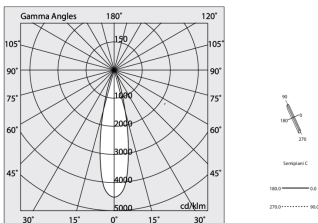

Novalux S.r.l. via Marzabotto, 2 40050 Funo di Argelato (BO) Italy
Tel: +39 051 860558 · Fax +39 051 6647859 · Mail: info@novalux.it · P.IVA 00536541204 · novalux.com
Società soggetta ad attività di direzione e coordinamento da parte di SLV GmbH

La presente scheda tecnica è di proprietà di Novalux S.r.l., tutti i diritti riservati. Novalux S.r.l. si riserva il diritto di apportare modifiche senza preavviso alcuno.
Ultimo aggiornamento: 31/10/2024, 17:11:30