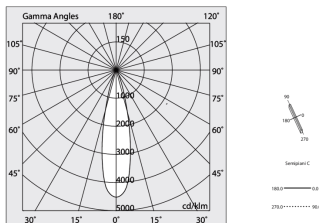

Novalux S.r.l. via Marzabotto, 2 40050 Funo di Argelato (BO) Italy
Tel: +39 051 860558 · Fax +39 051 6647859 · Mail: info@novalux.it · P.IVA 00536541204 · novalux.com
Società soggetta ad attività di direzione e coordinamento da parte di SLV GmbH

La presente scheda tecnica è di proprietà di Novalux S.r.l., tutti i diritti riservati. Novalux S.r.l. si riserva il diritto di apportare modifiche senza preavviso alcuno.
Ultimo aggiornamento: 8/4/2025, 10:18:40