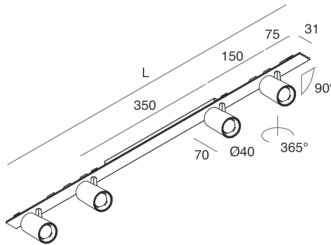

P-30 STRIP LED

105885.21

novalux
ITALIAN LIGHTING DESIGN SINCE 1948

Caratteristiche

Uso: Interno
Tipo installazione: INCASSO IN CARTONGESSO, SOSPENSIONE, PLAFONE
Emissione: ORIENTABILE
Ottica: SPOT
Fascio: 20°
Colore: CAPPUCCINO
Dimmerazione: ON/OFF
Emergenza: NO
L: 800mm
A: 31mm
Made in: ITALY
Garanzia: 5 anni

Dati tecnici

Potenza reale apparecchio: 28W
Flusso luminoso apparecchio: 1900lm
IP: 20
Classe di isolamento: I
N° Driver per prodotto: 1
Tensione di alimentazione: 220-240V 50/60Hz
SELV: Sì

Sorgente

Sorgente luminosa: LED
Potenza sorgente: 24W
Temperatura colore: 2700K
CRI: >90
Tolleranza colore: 2 Step MacAdam
LED lifespan: 50000h L80 B20