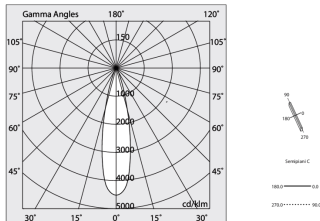

Novalux S.r.l. via Marzabotto, 2 40050 Funo di Argelato (BO) Italy
Tel: +39 051 860558 · Fax +39 051 6647859 · Mail: info@novalux.it · P.IVA 00536541204 · novalux.com
Società soggetta ad attività di direzione e coordinamento da parte di SLV GmbH

La presente scheda tecnica è di proprietà di Novalux S.r.l., tutti i diritti riservati. Novalux S.r.l. si riserva il diritto di apportare modifiche senza preavviso alcuno.
Ultimo aggiornamento: 29/4/2024, 13:32:05