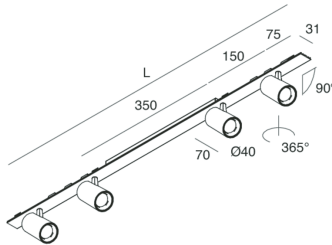

P-30 STRIP LED

105885.20

novalux
ITALIAN LIGHTING DESIGN SINCE 1948

Caratteristiche

Uso: Interno
Tipo installazione: INCASSO IN CARTONGESSO, SOSPENSIONE, PLAFONE
Emissione: ORIENTABILE
Ottica: SPOT
Fascio: 20°
Colore: CAFFÈ
Dimmerazione: ON/OFF
Emergenza: NO
L: 800mm
A: 31mm
Made in: ITALY
Garanzia: 5 anni

Dati tecnici

Potenza reale apparecchio: 28W
Flusso luminoso apparecchio: 1900lm
IP: 20
Classe di isolamento: I
Tensione di alimentazione: 220-240V 50/60Hz
SELV: Sì

Sorgente

Sorgente luminosa: LED
Potenza sorgente: 24W
Temperatura colore: 2700K
CRI: >90
Tolleranza colore: 2 Step MacAdam
LED lifespan: 50000h L80 B20