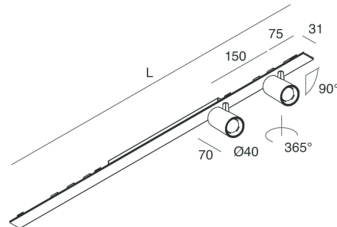

Novalux S.r.l. via Marzabotto, 2 40050 Funo di Argelato (BO) Italy
Tel: +39 051 860558 · Fax +39 051 6647859 · Mail: info@novalux.it · P.IVA 00536541204 · novalux.com
Società soggetta ad attività di direzione e coordinamento da parte di SLV GmbH

La presente scheda tecnica è di proprietà di Novalux S.r.l., tutti i diritti riservati. Novalux S.r.l. si riserva il diritto di apportare modifiche senza preavviso alcuno.
Ultimo aggiornamento: 29/4/2024, 13:32:20