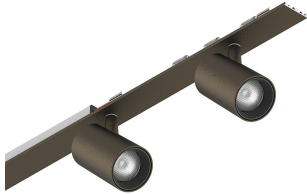

P-30 STRIP LED

105880.20

novalux
ITALIAN LIGHTING DESIGN SINCE 1948

Caratteristiche

Uso: Interno
Tipo installazione: INCASSO IN CARTONGESSO, SOSPENSIONE, PLAFONE
Emissione: ORIENTABILE
Ottica: SPOT
Fascio: 40°
Colore: CAFFÈ
Dimmerazione: ON/OFF
Emergenza: NO
L: 800mm
A: 31mm
Made in: ITALY
Garanzia: 5 anni

Dati tecnici

Potenza reale apparecchio: 14.9W
Flusso luminoso apparecchio: 970lm
IP: 20
Classe di isolamento: I
Tensione di alimentazione: 220-240V 50/60Hz
SELV: Sì

Sorgente

Sorgente luminosa: LED
Potenza sorgente: 12W
Temperatura colore: 2700K
CRI: >90
Tolleranza colore: 2 Step MacAdam
LED lifespan: 50000h L80 B20