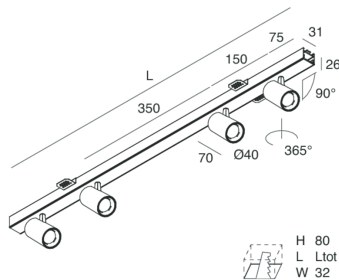

Novalux S.r.l. via Marzabotto, 2 40050 Funo di Argelato (BO) Italy
Tel: +39 051 860558 · Fax +39 051 6647859 · Mail: info@novalux.it · P.IVA 00536541204 · novalux.com
Società soggetta ad attività di direzione e coordinamento da parte di SLV GmbH

La presente scheda tecnica è di proprietà di Novalux S.r.l., tutti i diritti riservati. Novalux S.r.l. si riserva il diritto di apportare modifiche senza preavviso alcuno.
Ultimo aggiornamento: 8/4/2025, 10:20:43