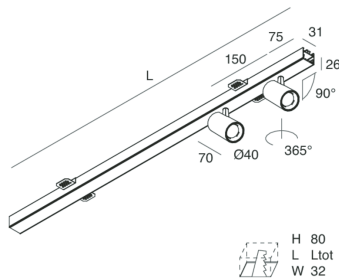

Novalux S.r.l. via Marzabotto, 2 40050 Funo di Argelato (BO) Italy
Tel: +39 051 860558 · Fax +39 051 6647859 · Mail: info@novalux.it · P.IVA 00536541204 · novalux.com
Società soggetta ad attività di direzione e coordinamento da parte di SLV GmbH

La presente scheda tecnica è di proprietà di Novalux S.r.l., tutti i diritti riservati. Novalux S.r.l. si riserva il diritto di apportare modifiche senza preavviso alcuno.
Ultimo aggiornamento: 31/10/2024, 17:13:44