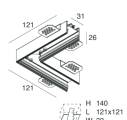

La presente scheda tecnica è di proprietà di Novalux S.r.l., tutti i diritti riservati. Novalux S.r.l. si riserva il diritto di apportare modifiche senza preavviso alcuno.

P-30 PCB

105869.01

novalux
ITALIAN LIGHTING DESIGN SINCE 1948

ACCESSORI DI COMPLETAMENTO

P-30: COPPIA TESTATE STRIP/INCASSO BIA

103316.01

P-30: ANGOLO L INCASSO BIANCO

103328.01

P-30: COVER ANGOLO L BIANCO

103329.01

P-30: ANGOLO T INCASSO BIANCO