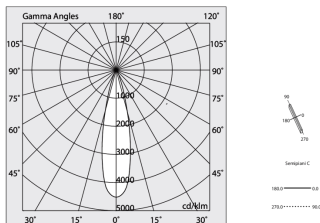

Novalux S.r.l. via Marzabotto, 2 40050 Funo di Argelato (BO) Italy
Tel: +39 051 860558 · Fax +39 051 6647859 · Mail: info@novalux.it · P.IVA 00536541204 · novalux.com
Società soggetta ad attività di direzione e coordinamento da parte di SLV GmbH

La presente scheda tecnica è di proprietà di Novalux S.r.l., tutti i diritti riservati. Novalux S.r.l. si riserva il diritto di apportare modifiche senza preavviso alcuno.