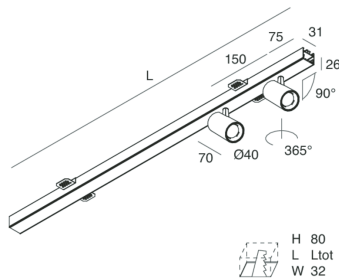

Novalux S.r.l. via Marzabotto, 2 40050 Funo di Argelato (BO) Italy
Tel: +39 051 860558 · Fax +39 051 6647859 · Mail: info@novalux.it · P.IVA 00536541204 · novalux.com
Società soggetta ad attività di direzione e coordinamento da parte di SLV GmbH

La presente scheda tecnica è di proprietà di Novalux S.r.l., tutti i diritti riservati. Novalux S.r.l. si riserva il diritto di apportare modifiche senza preavviso alcuno.
Ultimo aggiornamento: 8/4/2025, 10:20:58