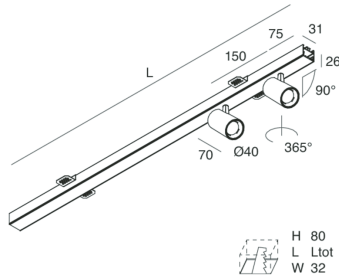

Novalux S.r.l. via Marzabotto, 2 40050 Funo di Argelato (BO) Italy
Tel: +39 051 860558 · Fax +39 051 6647859 · Mail: info@novalux.it · P.IVA 00536541204 · novalux.com
Società soggetta ad attività di direzione e coordinamento da parte di SLV GmbH

La presente scheda tecnica è di proprietà di Novalux S.r.l., tutti i diritti riservati. Novalux S.r.l. si riserva il diritto di apportare modifiche senza preavviso alcuno.
Ultimo aggiornamento: 31/10/2024, 17:13:52