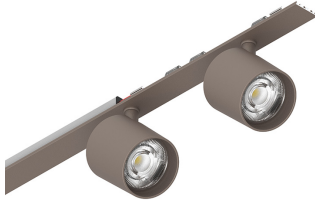

P-30 STRIP LED

105845.21

novalux
ITALIAN LIGHTING DESIGN SINCE 1948

Caratteristiche

Uso: Interno
Tipo installazione: INCASSO IN CARTONGESSO, SOSPENSIONE, PLAFONE
Emissione: ORIENTABILE
Ottica: SPOT
Fascio: 14°
Colore: CAPPUCCINO
Dimmerazione: ON/OFF
Emergenza: NO
L: 800mm
A: 31mm
Made in: ITALY
Garanzia: 5 anni
Peso: 0.9kg

Dati tecnici

Potenza reale apparecchio: 19.6W
Flusso luminoso apparecchio: 1712lm
IP: 20
Classe di isolamento: I
N° Driver per prodotto: 1
Tensione di alimentazione: 220-240V 50/60Hz
SELV: Sì

Sorgente

Sorgente luminosa: LED
Potenza sorgente: 18W
Flusso luminoso sorgente: 2030lm
Temperatura colore: 3000K
CRI: >90
Tolleranza colore: 2 Step MacAdam
LED lifespan: 50000h L80 B20