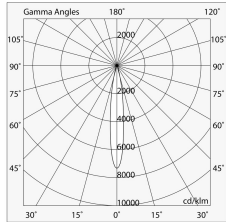

P-30 STRIP LED

105845.02

novalux
ITALIAN LIGHTING DESIGN SINCE 1948

Caratteristiche

Uso: Interno
Tipo installazione: INCASSO IN CARTONGESSO, SOSPENSIONE, PLAFONE
Emissione: ORIENTABILE
Ottica: SPOT
Fascio: 14°
Colore: NERO
Dimmerazione: ON/OFF
Emergenza: NO
L: 800mm
A: 31mm
H: 31mm
Made in: ITALY
Garanzia: 5 anni
Peso: 0.9kg

Dati tecnici

Potenza reale apparecchio: 19.6W
Flusso luminoso apparecchio: 1712lm
IP: 20
Classe di isolamento: I
N° Driver per prodotto: 1
Tensione di alimentazione: 220-240V 50/60Hz
SELV: Sì

Sorgente

Sorgente luminosa: LED
Potenza sorgente: 18W
Flusso luminoso sorgente: 2030lm
Temperatura colore: 3000K
CRI: >90
Tolleranza colore: 2 Step MacAdam
LED lifespan: 50000h L80 B20