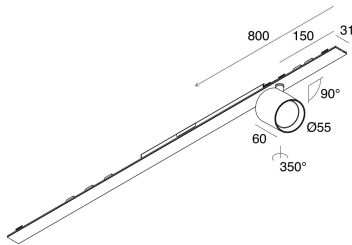

P-30 STRIP LED

105845.02

novalux
ITALIAN LIGHTING DESIGN SINCE 1948

Caratteristiche

Uso: Interno
Tipo installazione: INCASSO IN CARTONGESSO, SOSPENSIONE, PLAFONE
Emissione: ORIENTABILE
Ottica: SPOT
Fascio: 14°
Colore: NERO
Dimmerazione: ON/OFF
Emergenza: NO
L: 800mm
A: 31mm
H: 31mm
Made in: ITALY
Garanzia: 5 anni
Peso: 0.9kg

Dati tecnici

Potenza reale apparecchio: 19.6W
Flusso luminoso apparecchio: 1712lm
IP: 20
Classe di isolamento: I
N° Driver per prodotto: 1
Tensione di alimentazione: 220-240V 50/60Hz
SELV: Sì

Sorgente

Sorgente luminosa: LED
Potenza sorgente: 18W
Flusso luminoso sorgente: 2030lm
Temperatura colore: 3000K
CRI: >90
Tolleranza colore: 2 Step MacAdam
LED lifespan: 50000h L80 B20