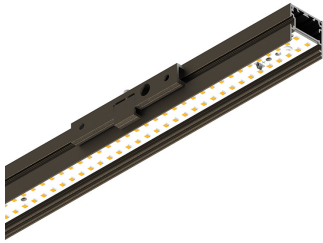

P-30 PCB

105830.20

novalux
ITALIAN LIGHTING DESIGN SINCE 1948

Caratteristiche

Uso: Interno
Tipo installazione: PARETE
Emissione: DIRETTA
Ottica: OPALE
Colore: CAFFE
Dimmerazione: ON/OFF
Emergenza: NO
L: 1600mm
A: 31mm
H: 31mm
Made in: ITALY
Garanzia: 5 anni
Peso: 1.62kg

Dati tecnici

Potenza reale apparecchio: 19.9W
Flusso luminoso apparecchio: 1575lm
IP: 40
Classe di isolamento: I
Tensione di alimentazione: 220-240V 50/60Hz
SELV: Sì

Sorgente

Sorgente luminosa: LED
Potenza sorgente: 16W
Flusso luminoso sorgente: 2968lm
Temperatura colore: 3000K
CRI: >90
Tolleranza colore: 3 Step MacAdam
LED lifespan: 50000h L80 B20