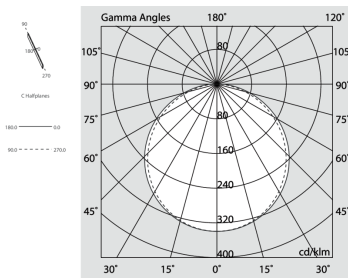

P-30 PCB

105830.20

novalux
ITALIAN LIGHTING DESIGN SINCE 1948

Caratteristiche

Uso: Interno
Tipo installazione: PARETE
Emissione: DIRETTA
Ottica: OPALE
Colore: CAFFE
Dimmerazione: ON/OFF
Emergenza: NO
L: 1600mm
A: 31mm
H: 31mm
Made in: ITALY
Garanzia: 5 anni
Peso: 1.62kg