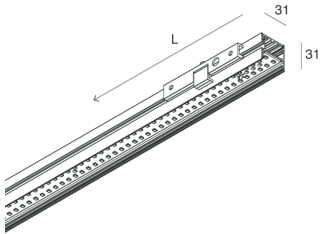

P-30 PCB

105830.20

novalux
ITALIAN LIGHTING DESIGN SINCE 1948

Caratteristiche

Uso: Interno
Tipo installazione: PARETE
Emissione: DIRETTA
Ottica: OPALE
Colore: CAFFE
Dimmerazione: ON/OFF
Emergenza: NO
L: 1600mm
A: 31mm
H: 31mm
Made in: ITALY
Garanzia: 5 anni
Peso: 1.62kg