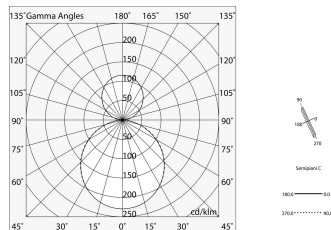

THE PANEL BIEMISSIONE

105604.01

novalux
ITALIAN LIGHTING DESIGN SINCE 1948

Caratteristiche

Uso: Interno
Tipo installazione: SOSPENSIONE
Emissione: DIRETTA/INDIRETTA
Optica: OPALE
Colore: BIANCO
Dimmerazione: PUSH, DALI
Emergenza: NO
L: 1196mm
A: 296mm
H: 11mm
Garanzia: 5 anni
Peso: 4.75kg

Dati tecnici

Potenza reale apparecchio: 37W
Flusso luminoso apparecchio: 4545lm
Flusso luminoso diretto: 3020lm
Flusso luminoso indiretto: 1525lm
IP: 40
Classe di isolamento: I
N° Driver per prodotto: 1
Tensione di alimentazione: 220-240V 50/60Hz
UGR: <19
IK: IK07
SELV: Si