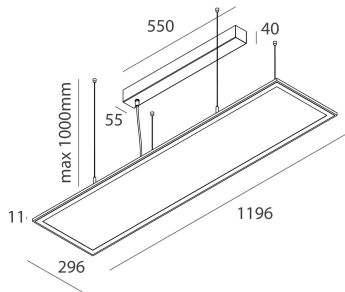

THE PANEL BIEMISSIONE

105604.01

novalux
ITALIAN LIGHTING DESIGN SINCE 1948

Caratteristiche

Uso: Interno
Tipo installazione: SOSPENSIONE
Emissione: DIRETTA/INDIRETTA
Optica: OPALE
Colore: BIANCO
Dimmerazione: PUSH, DALI
Emergenza: NO
L: 1196mm
A: 296mm
H: 11mm
Garanzia: 5 anni
Peso: 4.75kg

Dati tecnici

Potenza reale apparecchio: 37W
Flusso luminoso apparecchio: 4545lm
Flusso luminoso diretto: 3020lm
Flusso luminoso indiretto: 1525lm
IP: 40
Classe di isolamento: I
N° Driver per prodotto: 1
Tensione di alimentazione: 220-240V 50/60Hz
UGR: <19
IK: IK07
SELV: Si