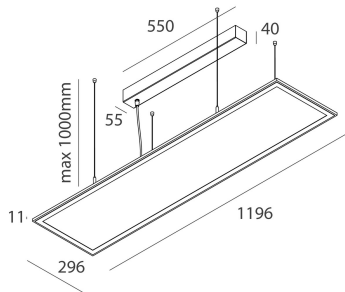

THE PANEL BIEMISSIONE

105602.01

novalux
ITALIAN LIGHTING DESIGN SINCE 1948

Caratteristiche

Uso: Interno
Tipo installazione: SOSPENSIONE
Emissione: DIRETTA/INDIRETTA
Optica: OPALE
Colore: BIANCO
Dimmerazione: ON/OFF
Emergenza: NO
L: 1196mm
A: 296mm
H: 11mm
Garanzia: 5 anni
Peso: 4.75kg

Dati tecnici

Potenza reale apparecchio: 37W
Flusso luminoso apparecchio: 4545lm
Flusso luminoso diretto: 3020lm
Flusso luminoso indiretto: 1525lm
IP: 40
Classe di isolamento: I
N° Driver per prodotto: 1
Tensione di alimentazione: 220-240V 50/60Hz
UGR: <19
IK: IK07
SELV: Si