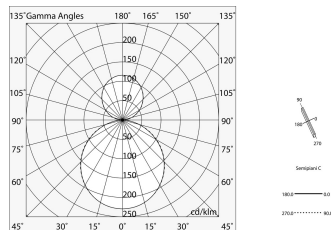

THE PANEL BIEMISSIONE

105602.01

novalux
ITALIAN LIGHTING DESIGN SINCE 1948

Caratteristiche

Uso: Interno
Tipo installazione: SOSPENSIONE
Emissione: DIRETTA/INDIRETTA
Optica: OPALE
Colore: BIANCO
Dimmerazione: ON/OFF
Emergenza: NO
L: 1196mm
A: 296mm
H: 11mm
Garanzia: 5 anni
Peso: 4.75kg

Dati tecnici

Potenza reale apparecchio: 37W
Flusso luminoso apparecchio: 4545lm
Flusso luminoso diretto: 3020lm
Flusso luminoso indiretto: 1525lm
IP: 40
Classe di isolamento: I
N° Driver per prodotto: 1
Tensione di alimentazione: 220-240V 50/60Hz
UGR: <19
IK: IK07
SELV: Si