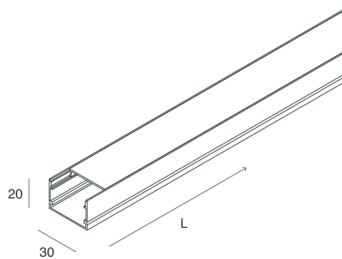

Novalux S.r.l. via Marzabotto, 2 40050 Funo di Argelato (BO) Italy
Tel: +39 051 860558 · Fax +39 051 6647859 · Mail: info@novalux.it · P.IVA 00536541204 · novalux.com
Società soggetta ad attività di direzione e coordinamento da parte di SLV GmbH

La presente scheda tecnica è di proprietà di Novalux S.r.l., tutti i diritti riservati. Novalux S.r.l. si riserva il diritto di apportare modifiche senza preavviso alcuno.