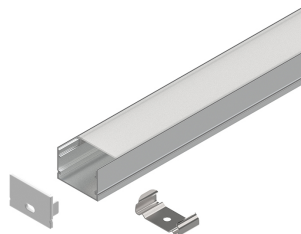

PROFILED MACRO

105420.96

novalux
ITALIAN LIGHTING DESIGN SINCE 1948

Caratteristiche

Uso: Interno
Tipo installazione: VELETTA, PLAFONE
Emissione: DIRETTA
Ottica: OPALE
Colore: ANODIZZATO NATURALE
L: 2000mm
A: 30mm
H: 20mm
Garanzia: 5 anni
Peso: 0.5kg

SCHERMI

PROFILED: MACRO SCHERMO OPALE L=6000

105423.99

ACCESSORI DI COMPLETAMENTO

PROFILED: PROF.MACRO COPPIA TESTATE

105421.99

ACCESSORI DI MONTAGGIO

PROFILED: PROF.MACRO COPPIA MOLLE