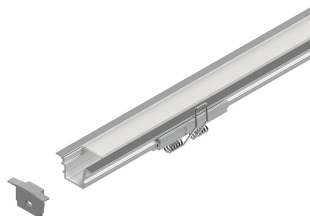

PROFILED INCASSO H12

105415.96

novalux
ITALIAN LIGHTING DESIGN SINCE 1948

Caratteristiche

Uso: Interno
Tipo installazione: INCASSO IN CARTONGESSO
Emissione: DIRETTA
Ottica: OPALE
Colore: ANODIZZATO NATURALE
L: 2000mm
A: 27mm
H: 12.5 / 25mm
Garanzia: 5 anni
Peso: 0.3kg

La presente scheda tecnica è di proprietà di Novalux S.r.l., tutti i diritti riservati. Novalux S.r.l. si riserva il diritto di apportare modifiche senza preavviso alcuno.

PROFILED INCASSO H12

105415.96