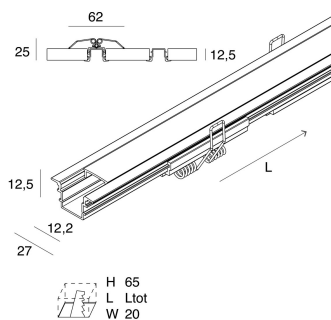

PROFILED INCASSO H12

105415.01

novalux
ITALIAN LIGHTING DESIGN SINCE 1948

Caratteristiche

Uso: Interno
Tipo installazione: INCASSO IN CARTONGESSO
Emissione: DIRETTA
Ottica: OPALE
Colore: BIANCO
L: 2000mm
A: 27mm
H: 12.5 / 25mm
Garanzia: 5 anni
Peso: 0.3kg

Dati tecnici

IP: 40

[Visualizza maggiori info sul prodotto](#)

Novalux S.r.l. via Marzabotto, 2 40050 Funo di Argelato (BO) Italy
Tel: +39 051 860558 · Fax +39 051 6647859 · Mail: info@novalux.it · P.IVA 00536541204 · novalux.com
Società soggetta ad attività di direzione e coordinamento da parte di SLV GmbH

La presente scheda tecnica è di proprietà di Novalux S.r.l., tutti i diritti riservati. Novalux S.r.l. si riserva il diritto di apportare modifiche senza preavviso alcuno.