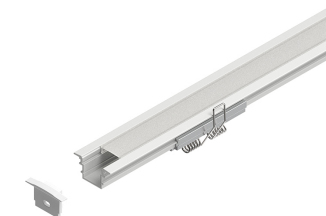

PROFILED INCASSO H12

105415.01

novalux
ITALIAN LIGHTING DESIGN SINCE 1948

Caratteristiche

Uso: Interno
Tipo installazione: INCASSO IN CARTONGESSO
Emissione: DIRETTA
Ottica: OPALE
Colore: BIANCO
L: 2000mm
A: 27mm
H: 12.5 / 25mm
Garanzia: 5 anni
Peso: 0.3kg

Dati tecnici

IP: 40

[Visualizza maggiori info sul prodotto](#)

Novalux S.r.l. via Marzabotto, 2 40050 Funo di Argelato (BO) Italy
Tel: +39 051 860558 · Fax +39 051 6647859 · Mail: info@novalux.it · P.IVA 00536541204 · novalux.com
Società soggetta ad attività di direzione e coordinamento da parte di SLV GmbH

La presente scheda tecnica è di proprietà di Novalux S.r.l., tutti i diritti riservati. Novalux S.r.l. si riserva il diritto di apportare modifiche senza preavviso alcuno.