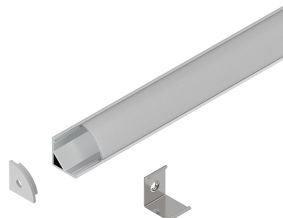

PROFILED AD ANGOLO H16

105408.96

novalux
ITALIAN LIGHTING DESIGN SINCE 1948

Caratteristiche

Uso: Interno
Tipo installazione: VELETTA, PLAFONE
Emissione: DIRETTA
Ottica: OPALE
Colore: ANODIZZATO NATURALE
L: 2000mm
A: 16mm
H: 16mm
Garanzia: 5 anni
Peso: 0.3kg