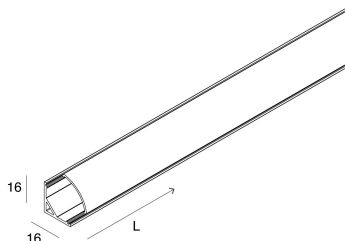

Novalux S.r.l. via Marzabotto, 2 40050 Funo di Argelato (BO) Italy
Tel: +39 051 860558 · Fax +39 051 6647859 · Mail: info@novalux.it · P.IVA 00536541204 · novalux.com
Società soggetta ad attività di direzione e coordinamento da parte di SLV GmbH

La presente scheda tecnica è di proprietà di Novalux S.r.l., tutti i diritti riservati. Novalux S.r.l. si riserva il diritto di apportare modifiche senza preavviso alcuno.
Ultimo aggiornamento: 8/4/2025, 10:17:23