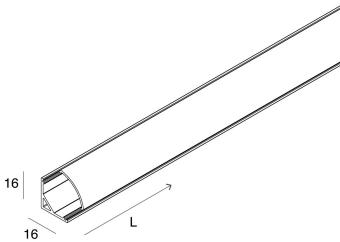

Novalux S.r.l. via Marzabotto, 2 40050 Funo di Argelato (BO) Italy
Tel: +39 051 860558 · Fax +39 051 6647859 · Mail: info@novalux.it · P.IVA 00536541204 · novalux.com
Società soggetta ad attività di direzione e coordinamento da parte di SLV GmbH

La presente scheda tecnica è di proprietà di Novalux S.r.l., tutti i diritti riservati. Novalux S.r.l. si riserva il diritto di apportare modifiche senza preavviso alcuno.
Ultimo aggiornamento: 8/4/2025, 10:17:21