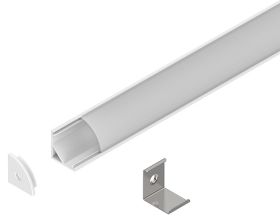

PROFILED AD ANGOLO H16

105408.01

novalux
ITALIAN LIGHTING DESIGN SINCE 1948

Caratteristiche

Uso: Interno
Tipo installazione: VELETTA, PLAFONE
Emissione: DIRETTA
Ottica: OPALE
Colore: BIANCO
L: 2000mm
A: 16mm
H: 16mm
Garanzia: 5 anni
Peso: 0.3kg

PROFILED AD ANGOLO H16

105408.01

novalux
ITALIAN LIGHTING DESIGN SINCE 1948

ACCESSORI DI COMPLETAMENTO

PROFILED: COPPIA TESTATE PER ANG.BIANCA

105409.01

ACCESSORI DI MONTAGGIO

PROFILED: COPPIA MOLLE PROFILO ANGOL