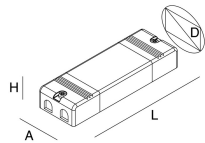

Caratteristiche

Uso: Interno
Dimmerazione: PUSH, DALI
Emergenza: NO
L: 235mm
A: 100mm
H: 31mm
Made in: EU
Garanzia: 5 anni
Peso: 0.231kg

Dati tecnici

Potenza reale apparecchio: 82.4W
IP: 20
Classe di isolamento: I
Tensione di alimentazione: 220-240V 50/60Hz
SELV: Sì