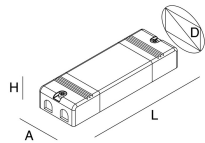

Caratteristiche

Uso: Interno
Dimmerazione: PUSH, DALI
Emergenza: NO
L: 220mm
A: 85mm
H: 31mm
Made in: EU
Garanzia: 5 anni
Peso: 0.215kg

Dati tecnici

Potenza reale apparecchio: 66.3W
IP: 20
Classe di isolamento: I
Tensione di alimentazione: 220-240V 50/60Hz
SELV: Sì