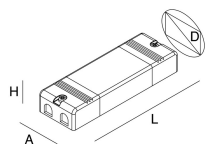

Caratteristiche

Uso: Interno
Dimmerazione: ON/OFF
Emergenza: NO
L: 220mm
A: 85mm
H: 31mm
Made in: EU
Garanzia: 5 anni
Peso: 0.215kg

Dati tecnici

Potenza reale apparecchio: 66.1W
IP: 20
Classe di isolamento: I
Tensione di alimentazione: 220-240V 50/60Hz
SELV: Sì