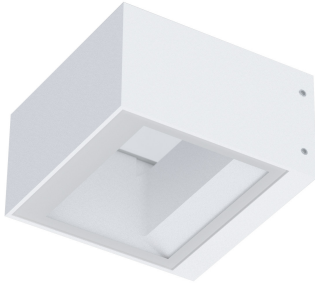

# DROP FLAT

104602.01

**novalux**  
ITALIAN LIGHTING DESIGN SINCE 1948

## Caratteristiche

Uso: Esterno  
Tipo installazione: PARETE  
Emissione: DIRETTA/INDIRETTA  
Ottica: TRASPARENTE  
Colore: BIANCO  
Dimmerazione: ON/OFF  
Emergenza: NO  
L: 125mm  
A: 125mm  
H: 70mm  
Garanzia: 5 anni  
Peso: 1.1kg