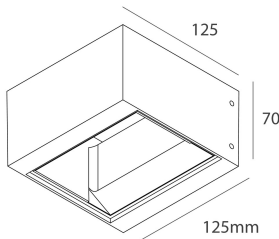

DROP FLAT

104602.01

novalux
ITALIAN LIGHTING DESIGN SINCE 1948

Caratteristiche

Uso: Esterno
Tipo installazione: PARETE
Emissione: DIRETTA/INDIRETTA
Ottica: TRASPARENTE
Colore: BIANCO
Dimmerazione: ON/OFF
Emergenza: NO
L: 125mm
A: 125mm
H: 70mm
Garanzia: 5 anni
Peso: 1.1kg