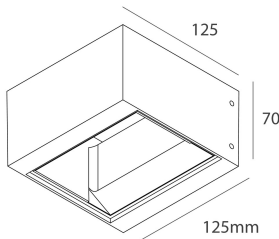

DROP FLAT

104602.01

novalux
ITALIAN LIGHTING DESIGN SINCE 1948

Caratteristiche

Uso: Esterno
Tipo installazione: PARETE
Emissione: DIRETTA/INDIRETTA
Ottica: TRASPARENTE
Colore: BIANCO
Dimmerazione: ON/OFF
Emergenza: NO
L: 125mm
A: 125mm
H: 70mm
Garanzia: 5 anni
Peso: 1.1kg

Dati tecnici

Potenza reale apparecchio: 11W
IP: 54
Classe di isolamento: I
Tensione di alimentazione: 220-240V 50/60Hz
SELV: No

Sorgente

Sorgente luminosa: LED
Potenza sorgente: 9W
Temperatura colore: 3000K
CRI: >80
LED lifespan: 30000h L70 B20

Conformità

CEI EN 60598-1:2021 + A11:2023, CEI EN 60598-2-1:2022

Norme

Rischio fotobiologico: GRUPPO RISCHIO 0 Apparecchio certificato in GRUPPO ESENTE DA RISCHI, in conformità alla normativa CEI EN 62471:2010-01, IEC TR 62778:2014.

[Visualizza maggiori info sul prodotto](#)

Novalux S.r.l. via Marzabotto, 2 40050 Funo di Argelato (BO) Italy
Tel: +39 051 860558 · Fax +39 051 6647859 · Mail: info@novalux.it · P.IVA 00536541204 · novalux.com
Società soggetta ad attività di direzione e coordinamento da parte di SLV GmbH

La presente scheda tecnica è di proprietà di Novalux S.r.l., tutti i diritti riservati. Novalux S.r.l. si riserva il diritto di apportare modifiche senza preavviso alcuno.
Ultimo aggiornamento: 9/8/2024, 10:07:41