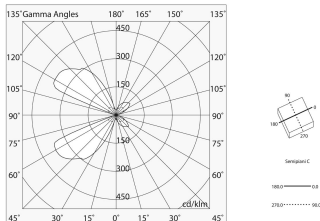

DROP FLAT

104602.01

novalux
ITALIAN LIGHTING DESIGN SINCE 1948

Caratteristiche

Uso: Esterno
Tipo installazione: PARETE
Emissione: DIRETTA/INDIRETTA
Ottica: TRASPARENTE
Colore: BIANCO
Dimmerazione: ON/OFF
Emergenza: NO
L: 125mm
A: 125mm
H: 70mm
Garanzia: 5 anni
Peso: 1.1kg

Dati tecnici

Potenza reale apparecchio: 11W
IP: 54
Classe di isolamento: I
Tensione di alimentazione: 220-240V 50/60Hz
SELV: No

Sorgente

Sorgente luminosa: LED
Potenza sorgente: 9W
Temperatura colore: 3000K
CRI: >80
LED lifespan: 30000h L70 B20