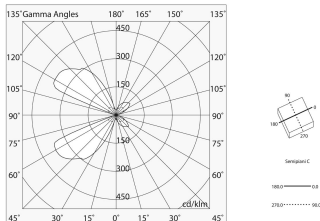

DROP FLAT

104602.01

novalux
ITALIAN LIGHTING DESIGN SINCE 1948

Caratteristiche

Uso: Esterno
Tipo installazione: PARETE
Emissione: DIRETTA/INDIRETTA
Ottica: TRASPARENTE
Colore: BIANCO
Dimmerazione: ON/OFF
Emergenza: NO
L: 125mm
A: 125mm
H: 70mm
Garanzia: 5 anni
Peso: 1.1kg

Dati tecnici

Potenza reale apparecchio: 11W
IP: 54
Classe di isolamento: I
Tensione di alimentazione: 220-240V 50/60Hz
SELV: No

Sorgente

Sorgente luminosa: LED
Potenza sorgente: 9W
Temperatura colore: 3000K
CRI: >80
LED lifespan: 30000h L70 B20

Conformità

CEI EN 60598-1:2021 + A11:2023, CEI EN 60598-2-1:2022

Norme

Rischio fotobiologico: GRUPPO RISCHIO 0 Apparecchio certificato in GRUPPO ESENTE DA RISCHI, in conformità alla normativa CEI EN 62471:2010-01, IEC TR 62778:2014.

[Visualizza maggiori info sul prodotto](#)

Novalux S.r.l. via Marzabotto, 2 40050 Funo di Argelato (BO) Italy
Tel: +39 051 860558 · Fax +39 051 6647859 · Mail: info@novalux.it · P.IVA 00536541204 · novalux.com
Società soggetta ad attività di direzione e coordinamento da parte di SLV GmbH

La presente scheda tecnica è di proprietà di Novalux S.r.l., tutti i diritti riservati. Novalux S.r.l. si riserva il diritto di apportare modifiche senza preavviso alcuno.
Ultimo aggiornamento: 9/8/2024, 10:07:41