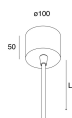

Caratteristiche

Uso: Interno
Tipo installazione: INCASSO IN CARTONGESSO
Emissione: DIRETTA
Ottica: OPALE
Dimmerazione: ON/OFF
Emergenza: NO
L: 1200mm
A: 1200mm
H: 90mm
D: 1225mm
Made in: ITALY
Garanzia: 5 anni
Peso: 18.4kg

[Visualizza maggiori info sul prodotto](#)

ACCESSORI DI MONTAGGIO

ROTO: ALIMENTAZIONE L1200 3P. BIA

104423.01

ROTO: ALIMENTAZIONE L3000 3P. BIA.

104425.01

ROTO: D=1200 KIT 4 SOSP. L3000

104429.99