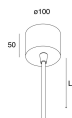

Caratteristiche

Uso: Interno
Tipo installazione: INCASSO IN CARTONGESSO
Emissione: DIRETTA
Ottica: OPALE
Dimmerazione: ON/OFF
Emergenza: NO
L: 1200mm
A: 1200mm
H: 90mm
D: 1225mm
Made in: ITALY
Garanzia: 5 anni
Peso: 18.4kg

[Visualizza maggiori info sul prodotto](#)

ACCESSORI DI MONTAGGIO

ROTO: ALIMENTAZIONE L1200 3P. BIA

104423.01

ROTO: ALIMENTAZIONE L3000 3P. BIA.

104425.01

ROTO: D=1200 KIT 4 SOSP. L3000

104429.99