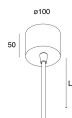

Caratteristiche

Usò: Interno
Tipo installazione: INCASSO IN CARTONGESSO
Emissione: DIRETTA
Ottica: OPALE
Dimmerazione: ON/OFF
Emergenza: NO
L: 1200mm
A: 1200mm
H: 90mm
D: 1225mm
Made in: ITALY
Garanzia: 5 anni
Peso: 18.4kg

[Visualizza maggiori info sul prodotto](#)

ACCESSORI DI MONTAGGIO

ROTO: ALIMENTAZIONE L1200 3P. BIA

104423.01

ROTO: ALIMENTAZIONE L3000 3P. BIA.

104425.01

ROTO: D=1200 KIT 4 SOSP. L3000

104429.99