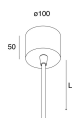

Caratteristiche

Usò: Interno
Tipo installazione: INCASSO IN CARTONGESSO
Emissione: DIRETTA
Ottica: OPALE
Dimmerazione: ON/OFF
Emergenza: NO
L: 1200mm
A: 1200mm
H: 90mm
D: 1225mm
Made in: ITALY
Garanzia: 5 anni
Peso: 18.4kg

[Visualizza maggiori info sul prodotto](#)

ACCESSORI DI MONTAGGIO

ROTO: ALIMENTAZIONE L1200 3P. BIA

104423.01

ROTO: ALIMENTAZIONE L3000 3P. BIA.

104425.01

ROTO: D=1200 KIT 4 SOSP. L3000

104429.99