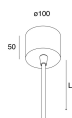

## ACCESSORI DI MONTAGGIO

---

ROTO: ALIMENTAZIONE L1200 5P. BIA.

**104424.01**

---

ROTO: ALIMENTAZIONE L3000 5P. BIA.

**104426.01**

---

ROTO: D=800 KIT 4 SOSP. L3000

**104428.99**