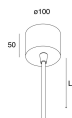

ACCESSORI DI MONTAGGIO

ROTO: ALIMENTAZIONE L1200 5P. BIA.

104424.01