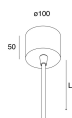

## ACCESSORI DI MONTAGGIO

---

ROTO: ALIMENTAZIONE L1200 5P. BIA.

104424.01

---

ROTO: ALIMENTAZIONE L3000 5P. BIA.

104426.01

---

ROTO: D=1200 KIT 4 SOSP. L3000

104429.99