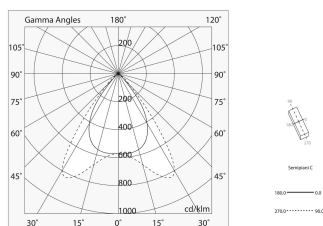

Conformità

CEI EN 60598-1:2021 + A11:2023, CEI EN 60598-2-1:2022, CEI EN 60598-2-2:2012

Norme

Rischio fotobiologico: GRUPPO RISCHIO 0 Apparecchio certificato in GRUPPO ESENTE DA RISCHI, in conformità alla normativa CEI EN 62471:2010-01, IEC TR 62778:2014.
CAM edilizia: Conforme al Decreto Ministeriale 23 giugno 2022 n.256.

Luminanza media

Limite di luminanza in ambienti con videoterminali: Inferiore alle 1000 cd/mq per angoli > 65° (secondo EN 12464-1:2011).

[Visualizza maggiori info sul prodotto](#)