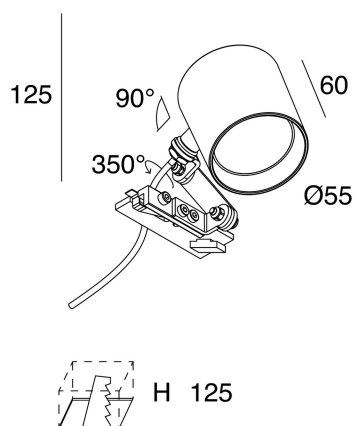

GHOST EVO

104045.02

novalux
ITALIAN LIGHTING DESIGN SINCE 1948

Caratteristiche

Uso: Interno
Emissione: ORIENTABILE
Ottica: SPOT
Fascio: 14°
Colore: NERO
Dimmerazione: CON ACCESSORIO
Emergenza: NO
H: 65mm
ø: Ø63
Made in: ITALY
Garanzia: 5 anni
Peso: 0.6kg

Dati tecnici

Flusso luminoso apparecchio: 1166lm
IP: 20
Classe di isolamento: III
Tensione di alimentazione: DC 350 mA

Sorgente

Sorgente luminosa: LED
Potenza sorgente: 12W
Flusso luminoso sorgente: 1520lm
Temperatura colore: 4000K
CRI: >90
LED lifespan: 50000h L80 B20