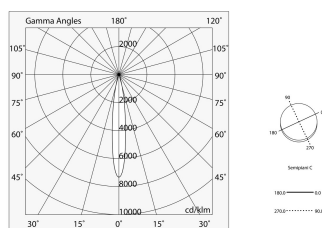

GHOST EVO

104045.02

novalux
ITALIAN LIGHTING DESIGN SINCE 1948

Caratteristiche

Uso: Interno
Emissione: ORIENTABILE
Ottica: SPOT
Fascio: 14°
Colore: NERO
Dimmerazione: CON ACCESSORIO
Emergenza: NO
H: 65mm
ø: Ø63
Made in: ITALY
Garanzia: 5 anni
Peso: 0.6kg