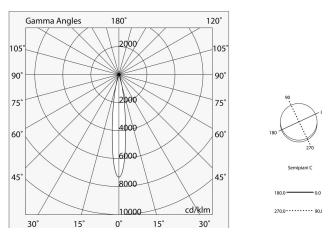

GHOST EVO

104045.01

novalux

ITALIAN LIGHTING DESIGN SINCE 1948

Caratteristiche

Uso: Interno
Emissione: ORIENTABILE
Ottica: SPOT
Fascio: 14°
Colore: BIANCO
Dimmerazione: CON ACCESSORIO
Emergenza: NO
H: 65mm
ø: Ø63
Made in: ITALY
Garanzia: 5 anni
Peso: 0.6kg