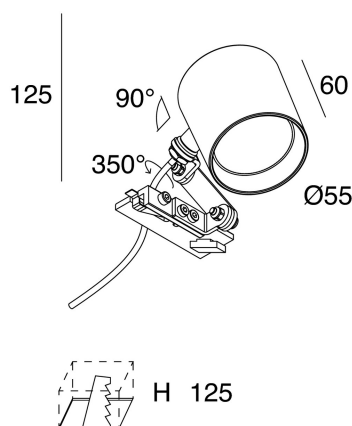

GHOST EVO

104045.01

novalux

ITALIAN LIGHTING DESIGN SINCE 1948

Caratteristiche

Uso: Interno
Emissione: ORIENTABILE
Ottica: SPOT
Fascio: 14°
Colore: BIANCO
Dimmerazione: CON ACCESSORIO
Emergenza: NO
H: 65mm
ø: Ø63
Made in: ITALY
Garanzia: 5 anni
Peso: 0.6kg

Dati tecnici

Flusso luminoso apparecchio: 1166lm
IP: 20
Classe di isolamento: III
Tensione di alimentazione: DC 350 mA

Sorgente

Sorgente luminosa: LED
Potenza sorgente: 12W
Flusso luminoso sorgente: 1520lm
Temperatura colore: 4000K
CRI: >90
LED lifespan: 50000h L80 B20