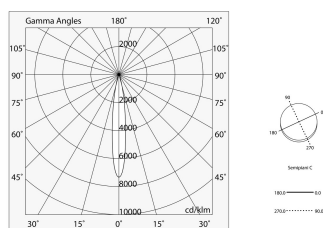

GHOST EVO

104044.02

novalux

ITALIAN LIGHTING DESIGN SINCE 1948

Caratteristiche

Uso: Interno
Emissione: ORIENTABILE
Ottica: SPOT
Fascio: 14°
Colore: NERO
Dimmerazione: CON ACCESSORIO
Emergenza: NO
H: 65mm
ø: Ø63
Made in: ITALY
Garanzia: 5 anni
Peso: 0.6kg