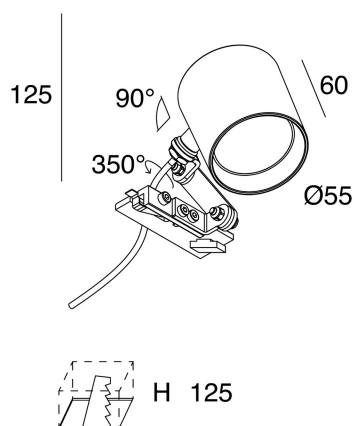

GHOST EVO

104044.02

novalux

ITALIAN LIGHTING DESIGN SINCE 1948

Caratteristiche

Uso: Interno
Emissione: ORIENTABILE
Ottica: SPOT
Fascio: 14°
Colore: NERO
Dimmerazione: CON ACCESSORIO
Emergenza: NO
H: 65mm
ø: Ø63
Made in: ITALY
Garanzia: 5 anni
Peso: 0.6kg

Dati tecnici

Flusso luminoso apparecchio: 1055lm
IP: 20
Classe di isolamento: III
Tensione di alimentazione: DC 350 mA

Sorgente

Sorgente luminosa: LED
Potenza sorgente: 12W
Flusso luminoso sorgente: 1375lm
Temperatura colore: 3000K
CRI: >90
LED lifespan: 50000h L80 B20