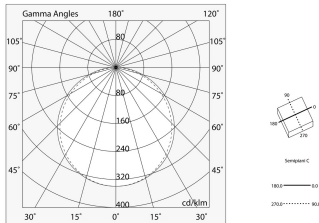

P-30 READY

103346.01

novalux
ITALIAN LIGHTING DESIGN SINCE 1948

Caratteristiche

Uso: Interno
Tipo installazione: PARETE, PLAFONE
Emissione: DIRETTA
Ottica: OPALE
Colore: BIANCO
Dimmerazione: ON/OFF
Emergenza: NO
L: 1630mm
A: 830mm
H: 31mm
Made in: ITALY
Garanzia: 5 anni
Peso: 8kg