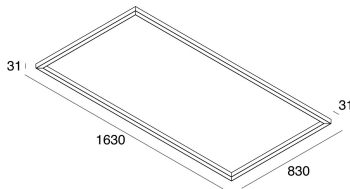

P-30 READY

103346.01

novalux
ITALIAN LIGHTING DESIGN SINCE 1948

Caratteristiche

Uso: Interno
Tipo installazione: PARETE, PLAFONE
Emissione: DIRETTA
Ottica: OPALE
Colore: BIANCO
Dimmerazione: ON/OFF
Emergenza: NO
L: 1630mm
A: 830mm
H: 31mm
Made in: ITALY
Garanzia: 5 anni
Peso: 8kg