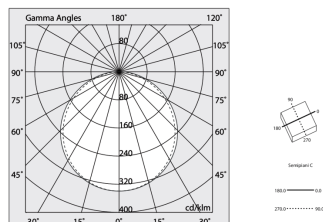

## Caratteristiche

Uso: Interno  
Tipo installazione: PARETE, PLAFONE  
Emissione: DIRETTA  
Ottica: OPALE  
Colore: CAFFE  
Dimmerazione: ON/OFF  
Emergenza: NO  
L: 1630mm  
A: 830mm  
H: 31mm  
Made in: ITALY  
Garanzia: 5 anni  
Peso: 8kg