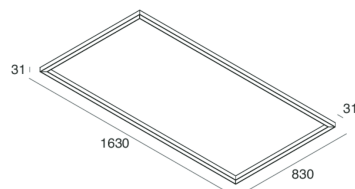

## Caratteristiche

Uso: Interno  
Tipo installazione: PARETE, PLAFONE  
Emissione: DIRETTA  
Ottica: OPALE  
Colore: CAFFE  
Dimmerazione: ON/OFF  
Emergenza: NO  
L: 1630mm  
A: 830mm  
H: 31mm  
Made in: ITALY  
Garanzia: 5 anni  
Peso: 8kg