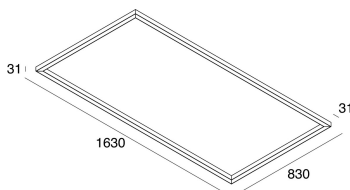

## Caratteristiche

Uso: Interno  
Tipo installazione: PARETE, PLAFONE  
Emissione: DIRETTA  
Ottica: OPALE  
Colore: BIANCO  
Dimmerazione: ON/OFF  
Emergenza: NO  
L: 1630mm  
A: 830mm  
H: 31mm  
Made in: ITALY  
Garanzia: 5 anni  
Peso: 8kg