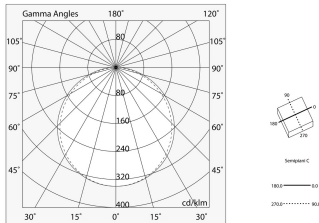

## Caratteristiche

Uso: Interno  
Tipo installazione: PARETE, PLAFONE  
Emissione: DIRETTA  
Ottica: OPALE  
Colore: BIANCO  
Dimmerazione: ON/OFF  
Emergenza: NO  
L: 1630mm  
A: 830mm  
H: 31mm  
Made in: ITALY  
Garanzia: 5 anni  
Peso: 8kg