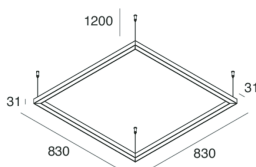

Novalux S.r.l. via Marzabotto, 2 40050 Funo di Argelato (BO) Italy
Tel: +39 051 860558 · Fax +39 051 6647859 · Mail: info@novalux.it · P.IVA 00536541204 · novalux.com
Società soggetta ad attività di direzione e coordinamento da parte di SLV GmbH

La presente scheda tecnica è di proprietà di Novalux S.r.l., tutti i diritti riservati. Novalux S.r.l. si riserva il diritto di apportare modifiche senza preavviso alcuno.