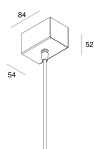

## ACCESSORI DI MONTAGGIO

P-30: ROSONE CARTON. ALIM L=1200 3P BIA

**103319.01**

P-30: ROSONE CARTON. ALIM L1200 3P CAPP

**103319.21**

P-30: ROSONE LATER. ALIM L=1200 3P BIA

**103320.01**

P-30: ROSONE LATER. ALIM L1200 3P CAPP