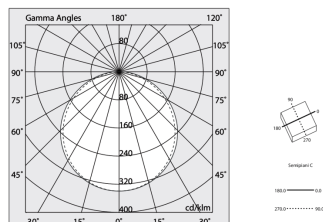

Novalux S.r.l. via Marzabotto, 2 40050 Funo di Argelato (BO) Italy
Tel: +39 051 860558 · Fax +39 051 6647859 · Mail: info@novalux.it · P.IVA 00536541204 · novalux.com
Società soggetta ad attività di direzione e coordinamento da parte di SLV GmbH

La presente scheda tecnica è di proprietà di Novalux S.r.l., tutti i diritti riservati. Novalux S.r.l. si riserva il diritto di apportare modifiche senza preavviso alcuno.
Ultimo aggiornamento: 14/11/2024, 16:55:23