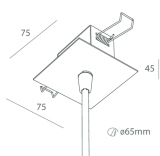

P-30: ROSONE CARTON. ALIM L1200 3P CAPP

103319.21