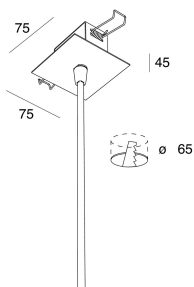

P-30 READY

103336.21

ACCESSORI DI MONTAGGIO

P-30: ROSONE CARTON. ALIM L=1200 3P BIA

103319.01