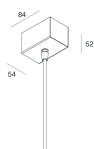

## ACCESSORI DI MONTAGGIO

P-30: ROSONE CARTON. ALIM L=1200 3P BIA

**103319.01**

P-30: ROSONE CARTON. ALIM L1200 3P CAPP

**103319.21**

P-30: ROSONE LATER. ALIM L=1200 3P BIA

**103320.01**

P-30: ROSONE LATER. ALIM L1200 3P CAPP