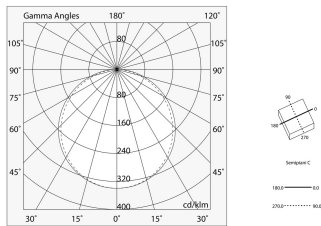

## Caratteristiche

Uso: Interno  
Tipo installazione: SOSPENSIONE  
Emissione: DIRETTA  
Optica: OPALE  
Colore: NERO  
Dimmerazione: ON/OFF  
Emergenza: NO  
L: 830mm  
A: 830mm  
H: 31mm  
Made in: ITALY  
Garanzia: 5 anni  
Peso: 5.2kg