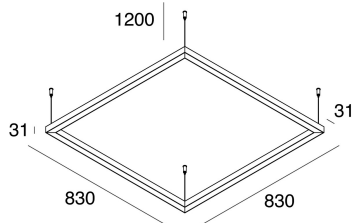

## Caratteristiche

Uso: Interno  
Tipo installazione: SOSPENSIONE  
Emissione: DIRETTA  
Optica: OPALE  
Colore: NERO  
Dimmerazione: ON/OFF  
Emergenza: NO  
L: 830mm  
A: 830mm  
H: 31mm  
Made in: ITALY  
Garanzia: 5 anni  
Peso: 5.2kg