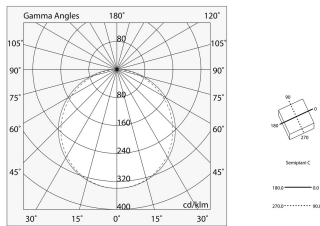

## Caratteristiche

Uso: Interno  
Tipo installazione: SOSPENSIONE  
Emissione: DIRETTA  
Optica: OPALE  
Colore: BIANCO  
Dimmerazione: ON/OFF  
Emergenza: NO  
L: 830mm  
A: 830mm  
H: 31mm  
Made in: ITALY  
Garanzia: 5 anni  
Peso: 5.2kg