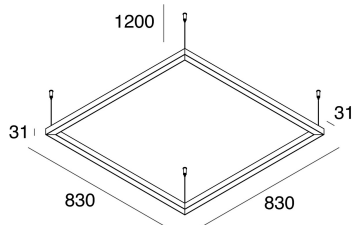

## Caratteristiche

Uso: Interno  
Tipo installazione: SOSPENSIONE  
Emissione: DIRETTA  
Optica: OPALE  
Colore: BIANCO  
Dimmerazione: ON/OFF  
Emergenza: NO  
L: 830mm  
A: 830mm  
H: 31mm  
Made in: ITALY  
Garanzia: 5 anni  
Peso: 5.2kg