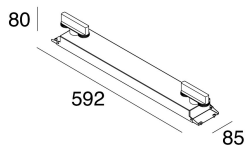

## Caratteristiche

Uso: Interno  
Tipo installazione: BINARIO  
Colore: BIANCO  
L: 592mm  
A: 85mm  
H: 81mm  
Made in: ITALY  
Garanzia: 5 anni  
Peso: 1.7kg