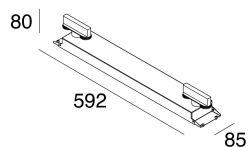

Caratteristiche

Uso: Interno
Tipo installazione: BINARIO
Colore: BIANCO
L: 592mm
A: 85mm
H: 81mm
Made in: ITALY
Garanzia: 5 anni
Peso: 1.7kg

Dati tecnici

Classe di isolamento: I