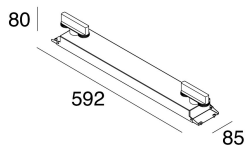

Caratteristiche

Uso: Interno
Tipo installazione: BINARIO
Colore: BIANCO
L: 592mm
A: 85mm
H: 81mm
Made in: ITALY
Garanzia: 5 anni
Peso: 1.7kg

Dati tecnici

Classe di isolamento: I