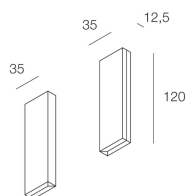

## Caratteristiche

Uso: Interno  
L: 35mm  
A: 120mm  
H: 12.5mm  
Made in: ITALY  
Garanzia: 5 anni  
Peso: 0.1kg