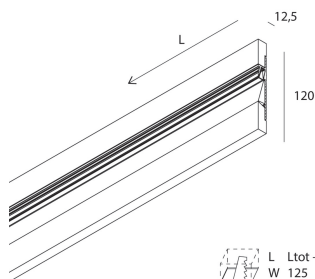

Dati tecnici

IP: 40
SELV: No

[A-30: Visualizza maggiori info sul prodotto](#)

Novalux S.r.l. via Marzabotto, 2 40050 Funo di Argelato (BO) Italy
Tel: +39 051 860558 · Fax +39 051 6647859 · Mail: info@novalux.it · P.IVA 00536541204 · novalux.com
Società soggetta ad attività di direzione e coordinamento da parte di SLV GmbH

La presente scheda tecnica è di proprietà di Novalux S.r.l., tutti i diritti riservati. Novalux S.r.l. si riserva il diritto di apportare modifiche senza preavviso alcuno.
Ultimo aggiornamento: 29/5/2026, 14:50:52