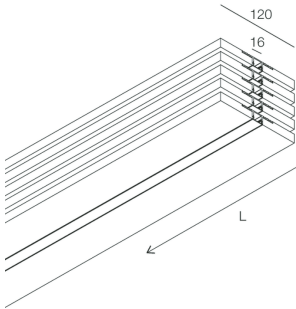

Novalux S.r.l. via Marzabotto, 2 40050 Funo di Argelato (BO) Italy
Tel: +39 051 860558 · Fax +39 051 6647859 · Mail: info@novalux.it · P.IVA 00536541204 · novalux.com
Società soggetta ad attività di direzione e coordinamento da parte di SLV GmbH

La presente scheda tecnica è di proprietà di Novalux S.r.l., tutti i diritti riservati. Novalux S.r.l. si riserva il diritto di apportare modifiche senza preavviso alcuno.
Ultimo aggiornamento: 29/4/2024, 13:06:19