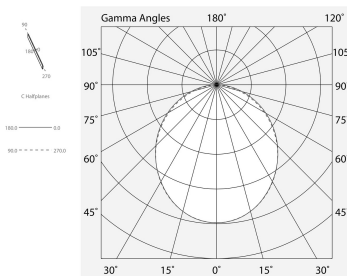

Novalux S.r.l. via Marzabotto, 2 40050 Funo di Argelato (BO) Italy
Tel: +39 051 860558 · Fax +39 051 6647859 · Mail: info@novalux.it · P.IVA 00536541204 · novalux.com
Società soggetta ad attività di direzione e coordinamento da parte di SLV GmbH

La presente scheda tecnica è di proprietà di Novalux S.r.l., tutti i diritti riservati. Novalux S.r.l. si riserva il diritto di apportare modifiche senza preavviso alcuno.
Ultimo aggiornamento: 29/4/2024, 13:06:19